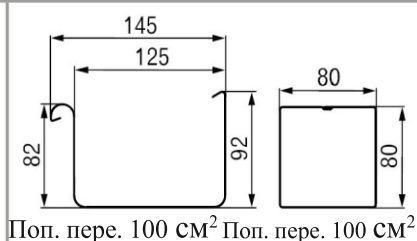

Водостічна система Galeco STAL² 125/80

Елементи системи

Елементи	Код	Шт		
			A	B
Ринва 4 м.п	R2125-_-RY400-G	1	59,30	
Кронштейн ринви універс. сталь	R2125-_-HD----D	1	4,82	
Кронштейн ринви сталь	R2125-_-HG----D	1	4,69	
З'єднувач ринви з кронштейном	RS2125-_-LD----Q	1	25,34	
Планка декоративна для софіту 2м	R2125-_-MP200-D	1	33,42	
Кут зовнішній планки декоративної*	R2125-A-MPNZE-Q	1	13,10	
Кут внутрішній планки декоративної*	R2125-A-MPNWE-Q	1	13,10	
З'єднувач планки декоративної *	R2121-A-MPLAC-Q	1	8,67	
Лійка 125/80	RS2125-_-OP080-G	1	20,40	
Лійка підвісна 80мм сталь	R2125-A-OW080-G	1	12,51	
Кут внутрішній 90°	RS2125-_-LW090-G	1	26,39	
Кут зовнішній 90°	RS2125-_-LZ090-G	1	26,39	
Заглушка права	RS2125-_-ZP---A	1	6,87	
Заглушка ліва	RS2125-_-ZL---A	1	6,87	

Елементи труби 80

Труба 3 м	S2080-_-RU300-G	1	44,48	
З'єднувач труби	S2080-_-MU-D	1	18,53	
Коліно 72°	S2080-_-KO072-Q	1	15,02	
Трійник 72°	S2080-_-TR072-Q	1	29,65	
Кронштейн труби	S2080-_-OM----E	1	5,58	

* Доступне на замовлення.

GALECO STAL² 125/82 - водостічна система призначена для житлових будинків та невеликих промислових об'єктів