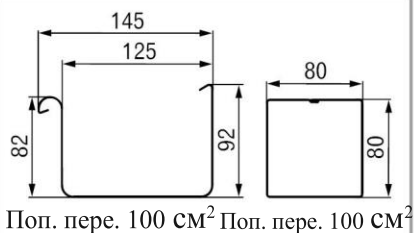

# Водостічна система Galeco STAL<sup>2</sup>

			<b>Galeco STAL<sup>2</sup></b> 125/80
~ RAL 8017	E	шок. коричневий	
~ RAL 9005	B	чорний	
~ RAL 7015	A	графітовий	

GALECO STAL<sup>2</sup> 125/82 - водостічна система призначена для житлових будинків та невеликих промислових об'єктів