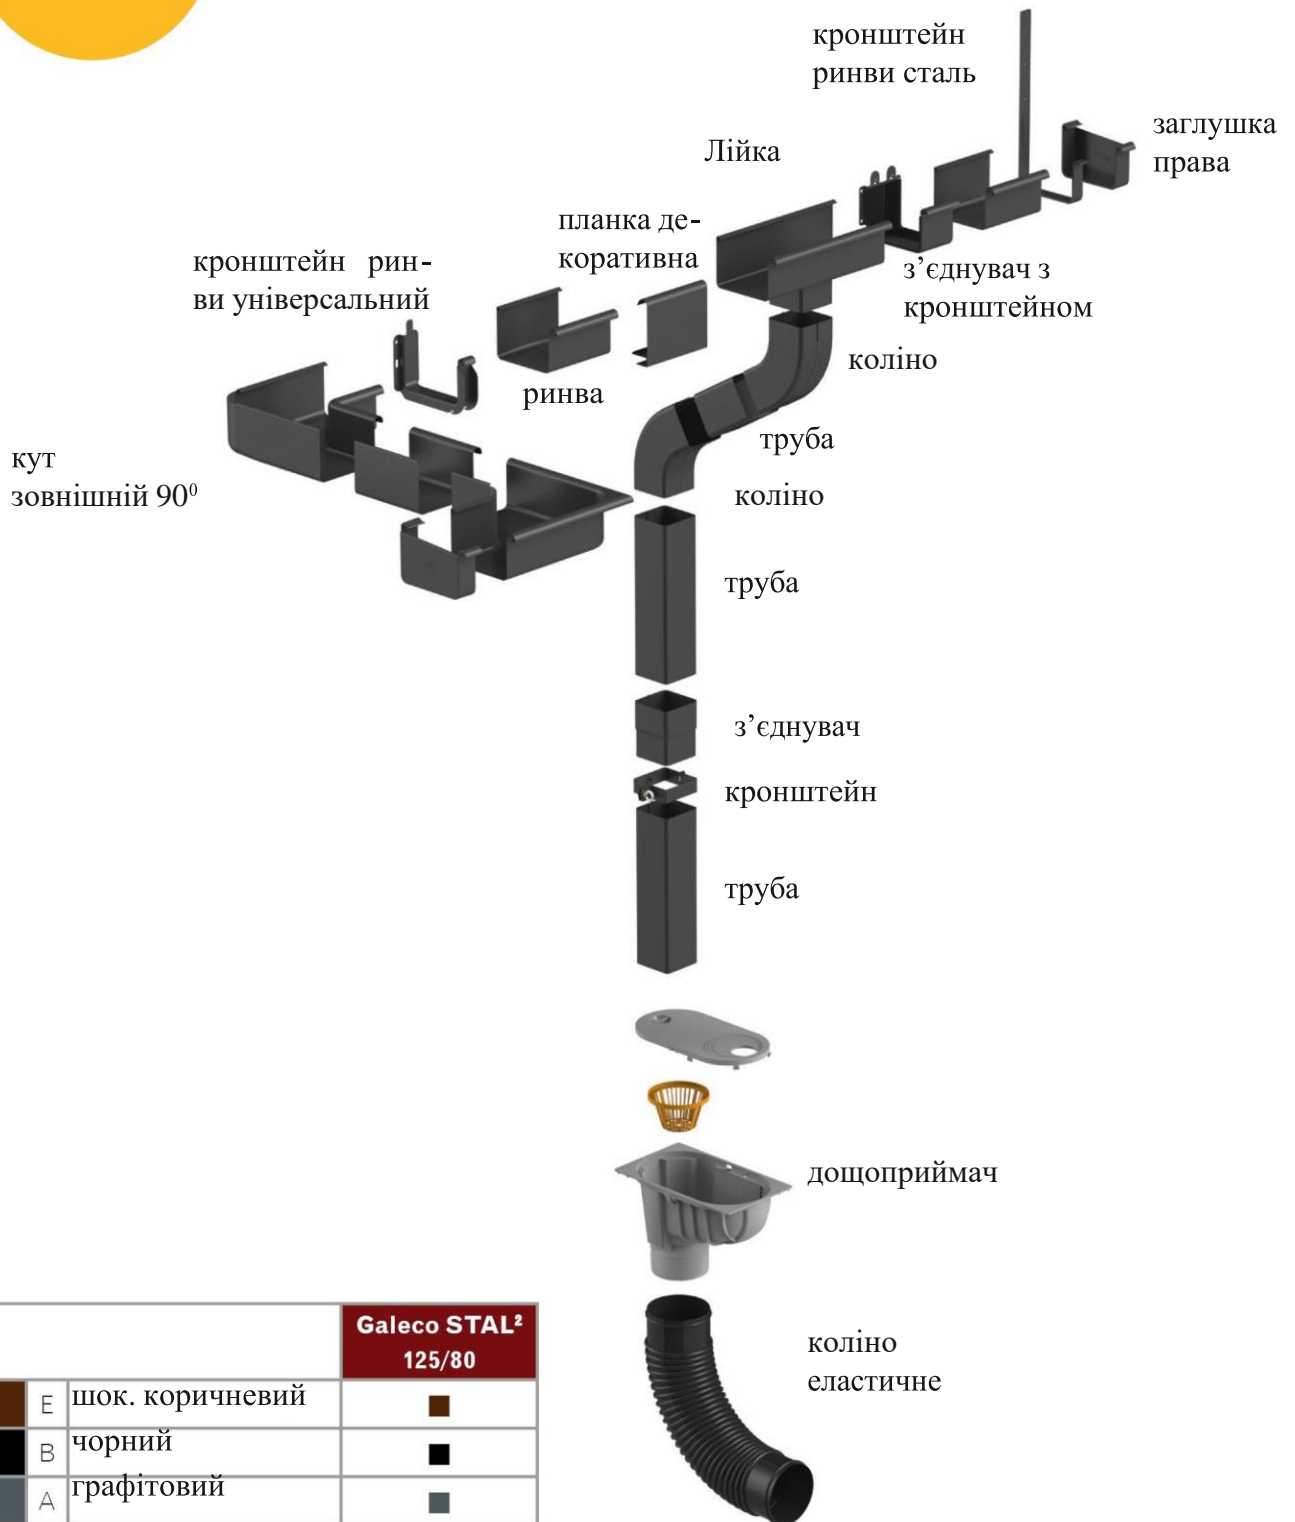

# Водостічна система Galeco STAL<sup>2</sup>

			<b>Galeco STAL<sup>2</sup></b> 125/80
~ RAL 8017	E	шок. коричневий	
~ RAL 9005	B	чорний	
~ RAL 7015	A	графітовий	

GALECO STAL<sup>2</sup> 125/82 - водостічна система призначена для житлових будинків та невеликих промислових об'єктів

# Водостічна система Galeco STAL<sup>2</sup> 125/80

## Елементи системи

Елементи	Код	Шт		
			A	B
Ринва 4 м.п	R2125-_-RY400-G	1	59,30	
Кронштейн ринви універс. сталь	R2125-_-HD----D	1	4,82	
Кронштейн ринви сталь	R2125-_-HG----D	1	4,69	
З'єднувач ринви з кронштейном	RS2125-_-LD----Q	1	25,34	
Планка декоративна для софіту 2м	R2125-_-MP200-D	1	33,42	
Кут зовнішній планки декоративної*	R2125-A-MPNZE-Q	1	13,10	
Кут внутрішній планки декоративної*	R2125-A-MPNWE-Q	1	13,10	
З'єднувач планки декоративної *	R2121-A-MPLAC-Q	1	8,67	
Лійка 125/80	RS2125-_-OP080-G	1	20,40	
Лійка підвісна 80мм сталь	R2125-A-OW080-G	1	12,51	
Кут внутрішній 90°	RS2125-_-LW090-G	1	26,39	
Кут зовнішній 90°	RS2125-_-LZ090-G	1	26,39	
Заглушка права	RS2125-_-ZP---A	1	6,87	
Заглушка ліва	RS2125-_-ZL---A	1	6,87	

## Елементи труби 80

Труба 3 м	S2080-_-RU300-G	1	44,48	
З'єднувач труби	S2080-_-MU-D	1	18,53	
Коліно 72°	S2080-_-KO072-Q	1	15,02	
Трійник 72°	S2080-_-TR072-Q	1	29,65	
Кронштейн труби	S2080-_-OM----E	1	5,58	