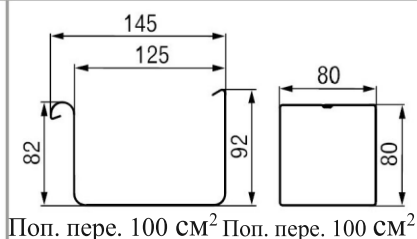

Водостічна система Galeco STAL² 125/80

Елементи системи

Елементи	Код	Шт		
			A	B
Ринва 4 м.п	R2125-_-RY400-G	1	59,30	
Кронштейн ринви універс. сталь	R2125-_-HD----D	1	4,82	
Кронштейн ринви сталь	R2125-_-HG----D	1	4,69	
З'єднувач ринви з кронштейном	RS2125-_-LD----Q	1	25,34	
Планка декоративна для софіту 2м	R2125-_-MP200-D	1	33,42	
Кут зовнішній планки декоративної*	R2125-A-MPNZE-Q	1	13,10	
Кут внутрішній планки декоративної*	R2125-A-MPNWE-Q	1	13,10	
З'єднувач планки декоративної *	R2121-A-MPLAC-Q	1	8,67	
Лійка 125/80	RS2125-_-OP080-G	1	20,40	
Кут внутрішній 90°	RS2125-_-LW090-G	1	26,39	
Кут зовнішній 90°	RS2125-_-LZ090-G	1	26,39	
Заглушка права	RS2125-_-ZP---A	1	6,87	
Заглушка ліва	RS2125-_-ZL---A	1	6,87	

Елементи труби 80

* Доступне на замовлення.

Труба 3 м	S2080-_-RU300-G	1	44,48
Зєднувач труби	S2080-_-MU-D	1	18,53
Коліно 72°	S2080-_-KO072-Q	1	15,02
Трійник 72°	S2080-_-TR072-Q	1	29,65
Кронштейн труби	S2080-_-OM----E	1	5,58

GALECO STAL² 125/82 - водостічна система призначена для житлових будинків та невеликих промислових об'єктів