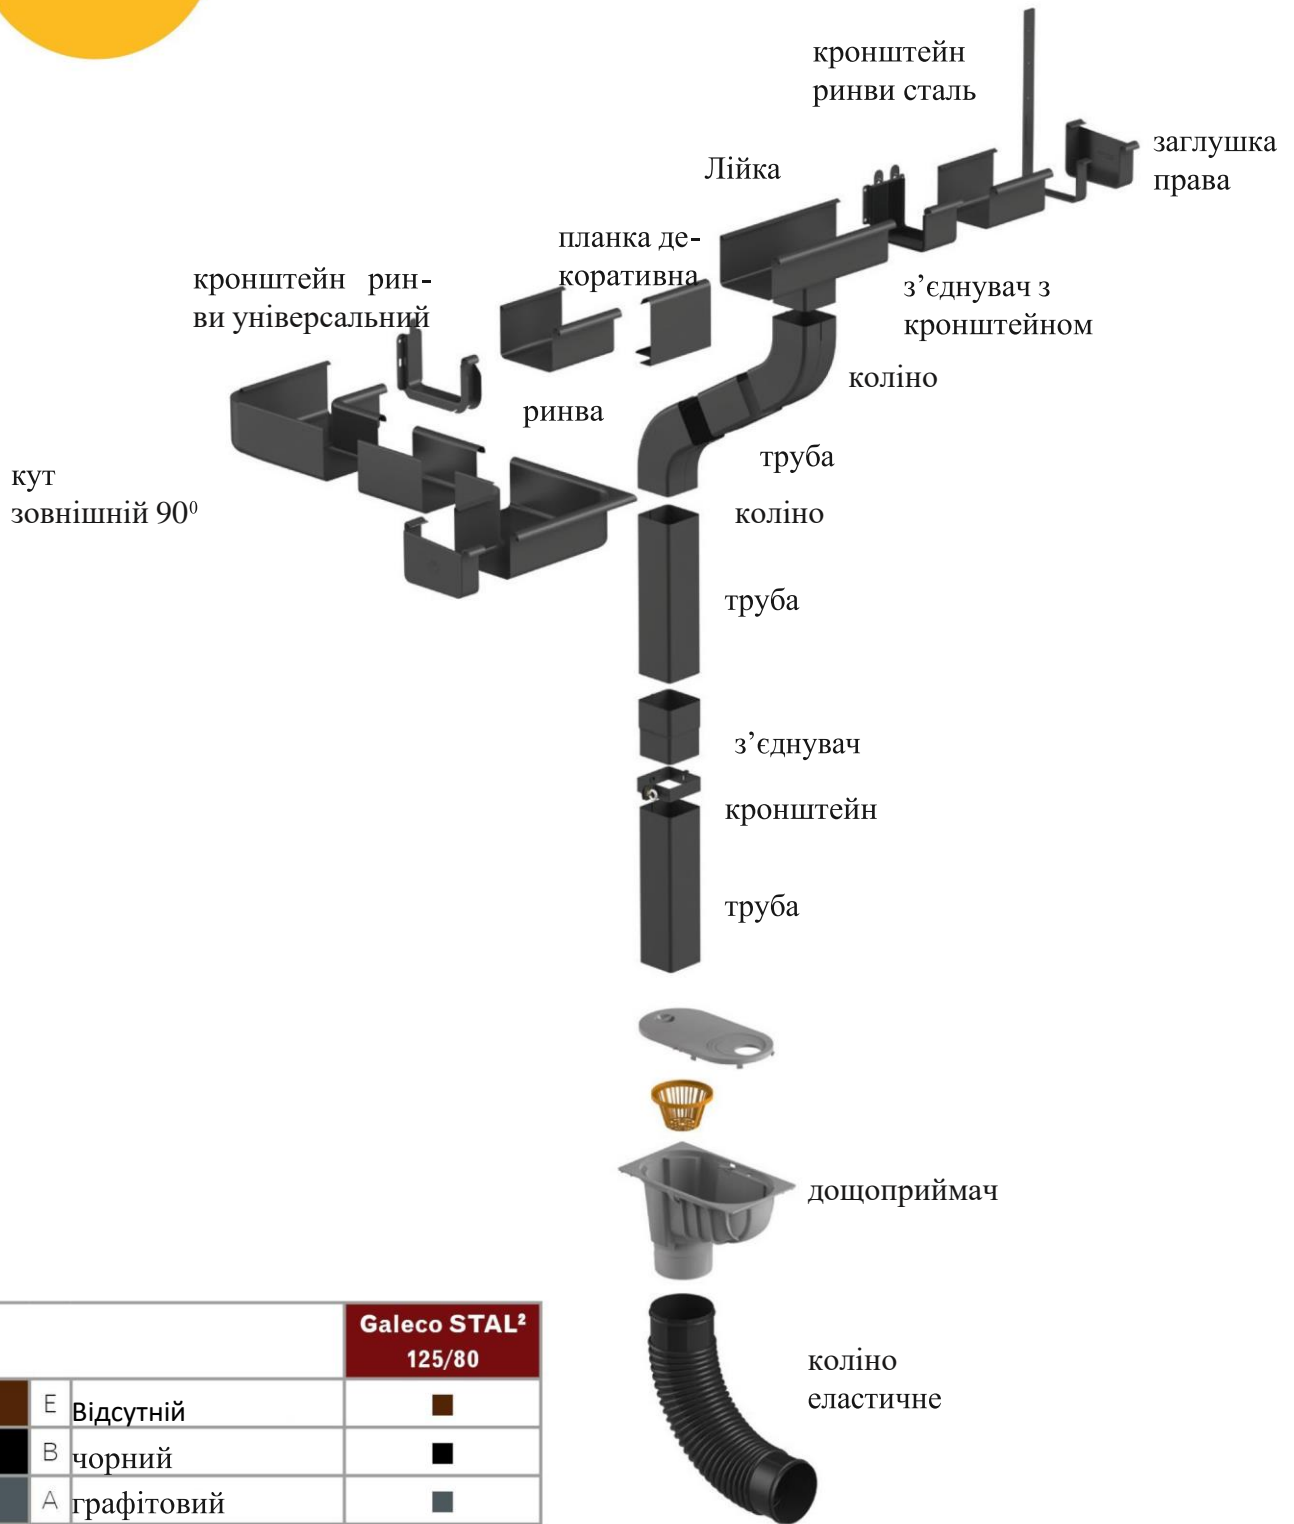

Водостічна система Galeco STAL²

			Galeco STAL ² 125/80
~ RAL 8017	E	Відсутній	■
~ RAL 9005	B	чорний	■
~ RAL 7015	A	графітовий	■

Поп. пере. 100 см² Поп. пере. 100 см²

GALECO STAL² 125/82 - водостічна система призначена для житлових будинків та невеликих промислових об'єктів

Водостічна система Galeco STAL² 125/80

Елементи системи

Елементи	Код	Шт		
			A	B
Ринва 4 м.п	R2125-_-RY400-G	1	59,30	
Кронштейн ринви універс. сталь	R2125-_-HD----D	1	4,82	
Кронштейн ринви сталь	R2125-_-HG----D	1	4,69	
З'єднувач ринви з кронштейном	RS2125-_-LD----Q	1	25,34	
Планка декоративна для софіту 2м	R2125-_-MP200-D	1	33,42	
Кут зовнішній планки декоративної*	R2125-A-MPNZE-Q	1	13,10	
Кут внутрішній планки декоративної*	R2125-A-MPNWE-Q	1	13,10	
З'єднувач планки декоративної *	R2121-A-MPLAC-Q	1	8,67	
Лійка 125/80	RS2125-_-OP080-G	1	20,40	
Кут внутрішній 90°	RS2125-_-LW090-G	1	26,39	
Кут зовнішній 90°	RS2125-_-LZ090-G	1	26,39	
Заглушка права	RS2125-_-ZP---A	1	6,87	
Заглушка ліва	RS2125-_-ZL---A	1	6,87	

Елементи труби 80

* Доступне на замовлення.

Труба 3 м	S2080-_-RU300-G	1	44,48
Зєднувач труби	S2080-_-MU-D	1	18,53
Коліно 72°	S2080-_-KO072-Q	1	15,02
Трійник 72°	S2080-_-TR072-Q	1	29,65
Кронштейн труби	S2080-_-OM----E	1	5,58