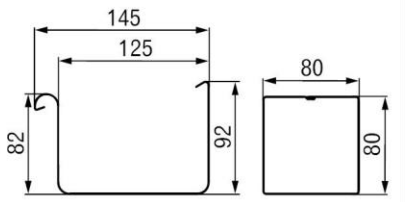

Поп. пере. 100 см² Поп. пере. 100 см²

GALECO STAL² 125/82 - водостічна система призначена для житлових будинків та невеликих промислових об'єктів