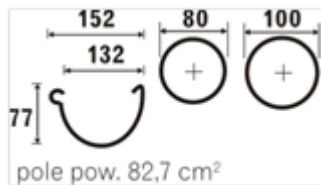

* Кут довільний будь-якого кольору під замовлення

** Пропозиція дійсна до закінчення товарних запасів

Додаткова інформація:

Відповідає нормі: EN 607

Гарантія: 15 років

Прайс-лист Galeco PVC 130

ГРАФІТОВИЙ ~RAL 7021	ЧОРНИЙ ~RAL 9005	ТЕМНО-КОРИЧН. ~RAL 8019	БІЛИЙ ~RAL 9010	МІДНИЙ ~RAL 8007	ТЕМНО- ЧЕРВОНИЙ ~RAL 3004	ШОКОЛАДНО - КОРИЧН. ~RAL 8017
A	B	V	W	C	P	K