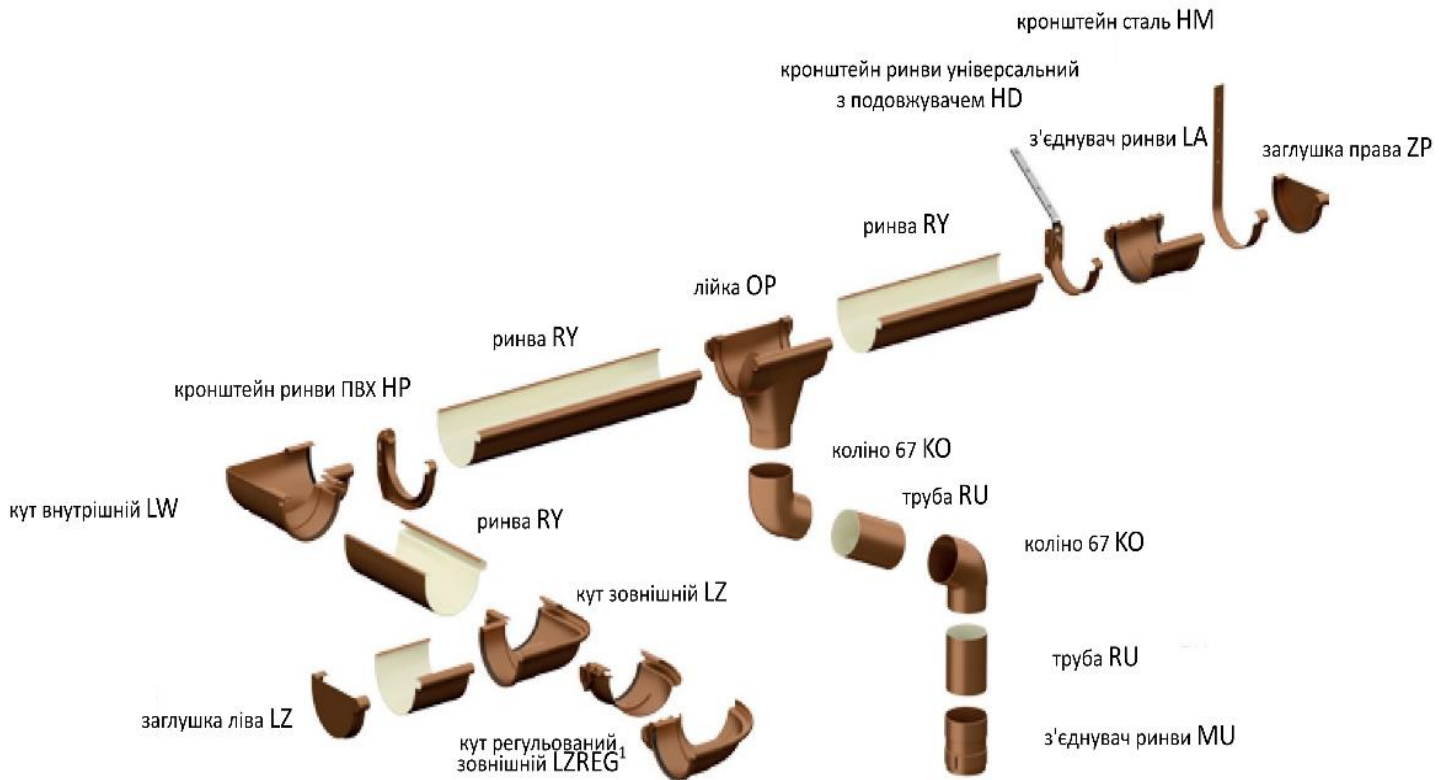

Посмішка дощу

Прайс-лист Galeco PVC
від 15.04.2018р.

Водостічна система Galeco PVC

Таблиця продуктивності

установка водостічної труби	Тип ринви / розмір ринви					
	90 / 50	110 / 80	130 / 80	130 / 100	150 / 100	180 / 125
	36 m ²	58 m ²	99 m ²	99 m ²	148 m ²	220 m ²
	73 m ²	116 m ²	198 m ²	198 m ²	296 m ²	440 m ²

¹ Наявний у системі ПВХ 130.

² Матеріал ЕПДМ.

* Про наявність потрібно запитувати у торговому офісі Galeco.

** Доступно з I кварталу 2017 року.

Прайс-лист Galeco PVC 90

pole pow. 37,5 cm²

ТЕМНО-КОРИЧНЕВИЙ ~RAL 8019	ГРАФІТОВИЙ ~RAL 7021	ЧОРНИЙ RAL 9005
V	A	B

елементи ринви	КОД	ШТ.	90
Ринва 2 м.п.	RE090-_-RY200-G	1	4,20
Кронштейн ринви ПВХ	RE090-_-HP----A	1	0,91
Кронштейн ринви металевий	RE090-_-HM----D	1	2,89
З'єднувач ринви	RE090-_-LA----A	1	4,08
Кут внутрішній 90°	RE090-_-LW090-A	1	6,73
Кут зовнішній 90°	RE090-_-LZ090-A	1	6,73
Кут внутрішній 135°	RE090-_-LW135-X	1	20,16
Кут зовнішній 135°	RE090-_-LZ135-X	1	20,16
Лійка 90/50мм	RE090-_-OP050-A	1	4,92
Заглушка ліва	RE090-_-ZL----A	1	2,13
Заглушка права	RE090-_-ZP----A	1	2,13
елементи водостічної труби			50
Труба 2 м.п.	SP050-_-RU200-G	1	4,20
З'єднувач труби	SP050-_-MU----A	1	2,06
Коліно 67°	SP050-_-KO067-A	1	2,85
Кронштейн труби ПВХ	SP050-_-OB----C	1	1,69
Кронштейн труби металевий	SP050-_-OM----D	1	2,78