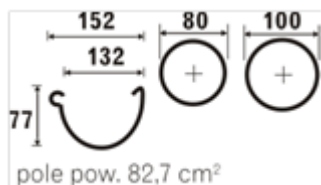

* Кут довільний будь-якого кольору під замовлення

** Пропозиція дійсна до закінчення товарних запасів

Додаткова інформація:

Відповідає нормі: EN 607

Гарантія: 15 років

Прайс-лист Galeco PVC 130

ГРАФІТОВИЙ ~RAL 7021	ЧОРНИЙ ~RAL 9005	ТЕМНО-КОРИЧН. ~RAL 8019	БІЛИЙ ~RAL 9010	МІДНИЙ ~RAL 8007	ТЕМНО- ЧЕРВОНИЙ ~RAL 3004	ШОКОЛАДНО - КОРИЧН. ~RAL 8017
A	B	V	W	C	P	K