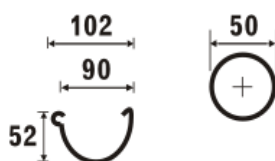

Прайс-лист Galeco PVC 90

pole pow. 37,5 cm²

ТЕМНО-КОРИЧНЕВИЙ ~RAL 8019	ГРАФІТОВИЙ ~RAL 7021	ЧОРНИЙ RAL 9005
V	A	B

елементи ринви	КОД	ШТ.	90
Ринва 2 м.п.	RE090-_-RY200-G	1	4,00
Кронштейн ринви ПВХ	RE090-_-HP----A	1	0,87
Кронштейн ринви металевий	RE090-_-HM----D	1	2,75
З'єднувач ринви	RE090-_-LA----A	1	3,86
Кут внутрішній 90°	RE090-_-LW090-A	1	6,40
Кут зовнішній 90°	RE090-_-LZ090-A	1	6,40
Кут внутрішній 135°	RE090-_-LW135-X	1	19,20
Кут зовнішній 135°	RE090-_-LZ135-X	1	19,20
Лійка 90/50мм	RE090-_-OP050-A	1	4,68
Заглушка ліва	RE090-_-ZL----A	1	2,03
Заглушка права	RE090-_-ZP----A	1	2,03
елементи водостічної труби			50
Труба 2 м.п.	SP050-_-RU200-G	1	4,00
З'єднувач труби	SP050-_-MU----A	1	1,93
Коліно 67°	SP050-_-KO067-A	1	2,67
Кронштейн труби ПВХ	SP050-_-OB----C	1	1,58
Кронштейн труби металевий	SP050-_-OM----D	1	2,65

Ціну наведено з ПДВ в умовних одиницях, 1у.о.=1Євро, оплата в гривнях по курсу продажу на міжбанківському Українському ринку (www.minfin.com.ua/currency/mb/eur/) на момент закриття дня, що передував дню оформлення Рахунку на оплату замовлення.

* Кут довільний будь-якого кольору під замовлення

Додаткова інформація:

Відповідає нормі: EN 607

Гарантія: 15 років