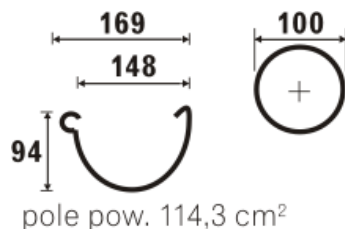

Прайс-лист Galeco PVC 150

ТЕМНО-КОРИЧНЕВИЙ ~RAL 8019	СВІТЛО-СІРИЙ ~RAL 7038
V	G

елементи ринви

КОД

ШТ.

150

Ринва 4 м. п.	RE150-_-RY400-G	1	15,90	15,90
Кронштейн ринви ПВХ	RE150-_-HP----P	1	2,70	2,79
Кронштейн ринви металевий	RE150-_-HM----D	1	4,01	3,90
З'єднувач ринви	RE150-_-LA----A	1	9,03	8,79
Кут внутрішній 90°	RE150-_-LW090-A	1	13,29	12,94
Кут зовнішній 90°	RE150-_-LZ090-A	1	13,29	12,94
Кут внутрішній 135°	RE150-_-LW135-X	1	29,80	29,00
Кут зовнішній 135°	RE150-_-LZ135-X	1	29,80	29,00
Лійка 150/100мм	RE150-_-OP100-A	1	15,00	14,60
Заглушка ліва	RE150-_-ZL----A	1	3,84	3,73
Заглушка права	RE150-_-ZP----A	1	3,84	3,73

елементи водостічної труби

100

Труба 4 м.п.	SP100-_-RU400-G	1	15,44	15,44
З'єднувач труби	SP100-_-MU----A	1	3,19	3,19
Коліно 67°	SP100-_-KO067-P	1	4,31	4,31
Коліно 45°	SP100-_-KO045-P	1	4,03	4,03
Трійник 67°	SP100-_-TR067-A	1	11,76	11,76
Коліно виливне 67° під кронштейн	SP100-_-WL067-A	1	4,31	4,31
Кронштейн труби ПВХ	SP100-_-OD----A	1	2,28	2,28

Ціну наведено з ПДВ в умовних одиницях, 1у.о.=1Євро, оплата в гривнях по курсу продажу на міжбанківському Українському ринку (www.minfin.com.ua/currency/mb/eur/) на момент закриття дня, що передував дню оформлення Рахунку на оплату замовлення.

* Кут довільний будь-якого кольору під замовлення

Додаткова інформація:

Відповідає нормі: EN 607

Гарантія: 15 років