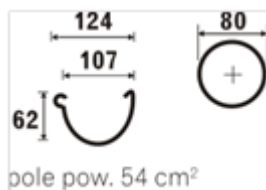

Прайс-лист Galeco PVC 110

ГРАФИТОВИЙ ~RAL 7021	ЧОРНИЙ ~RAL 9005	ТЕМНО-КОРИЧНЕВИЙ ~RAL 8019	БІЛИЙ ~RAL 9010
A	B	V	W

елементи ринви

	код	шт./уп.	110
Ринва 4 м.п.	RE110-_-RY400-G	1	9,00
Кронштейн ринви ПВХ	RE110-_-HP----A	1	1,50
Кронштейн ринви універсальний металевий	RE110-_-HD----D	1	2,50
Кронштейн ринви металевий **	RE110-_-HM----D	1	2,77
З'єднувач ринви	RE110-_-LA----A	1	6,19
Кут внутрішній 90°	RE110-_-LW090-A	1	6,40
Кут зовнішній 90°	RE110-_-LZ090-A	1	6,40
Кут внутрішній 135°	RE110-_-LW135-X	1	22,00
Кут зовнішній 135°	RE110-_-LZ135-X	1	22,00
Лійка 100/80мм	RE110-_-OP080-A	1	8,51
Заглушка ліва	RE110-_-ZL----A	1	2,45
Заглушка права	RE110-_-ZP----A	1	2,45

елементи водостічної труби

			80
Труба 4 м.п.	SP080-_-RU400-G	1	12,00
З'єднувач труби	SP080-_-MU----A	1	3,50
Коліно 67°	SP080-_-KO067-P	1	3,37
Трійник 67°	SP080-_-TR067-A	1	12,60
Кронштейн труби ПВХ	SP080-_-OD----A	1	2,33

Ціну наведено з ПДВ в умовних одиницях, 1у.о.=1Євро, оплата в гривнях по курсу продажу на міжбанківському Українському ринку (www.minfin.com.ua/currency/mb/eur/) на момент закриття дня, що передував дню оформлення Рахунку на оплату замовлення.

* Кут довільний будь-якого кольору під замовлення

** Пропозиція дійсна до закінчення товарних запасів

Додаткова інформація:

Відповідає нормі: EN 607

Гарантія: 15 років