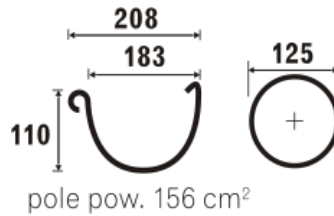

Прайс-лист Galeco PVC 180

СВІТЛО-СІРИЙ
RAL 7045

G

елементи ринви	код	шт./уп.	180
Ринва 4 м.п.	RE180-_-RY400-R	1	44,76
Кронштейн ринви металевий	RE180-_-HM----D	1	4,49
З'єднувач ринви на прокладку	RE180-_-LA----R	1	35,27
Кут внутрішній 90°	RE180-_-LW090-R	1	56,50
Кут зовнішній 90°	RE180-_-LZ090-R	1	56,50
Лійка 180/125	RE180-_-OP125-R	1	43,48
Заглушка ліва	RE180-_-ZL----R	1	11,25
Заглушка права	RE180-_-ZP----R	1	11,25
елементи водостічної труби			125
Труба 4 м.п.	SP125-_-RU400-R	1	41,18
З'єднувач труби	SP125-_-MU----R	1	5,00
Коліно 60°	SP125-_-KO060-R	1	10,28
Кронштейн труби з дюбелем 190	SP125-_-OD190-S	1	4,93

комплектуючі	код	шт./уп.	
Дощеприймач універсальний*	OG-OSD---_-BUT-A	1	11,63
Коліно еластичне PE	OG-POL110-KE110-A	1	4,70
Подовжувач кронштейна універсального	RUUNI---W-300-D	1	1,91
Елементи кріплення		шт	грн
Шпилька 160 мм		1	5,25
Шпилька 180 мм		1	5,75
Шпилька 200 мм		1	6,25
Шпилька 220 мм		1	8,25
Дюбель		1	0,85

Ціну наведено з ПДВ в умовних одиницях, 1у.о.=1Євро, оплата в гривнях по курсу продажу на міжбанківському Українському ринку (www.minfin.com.ua/currency/mb/eur/) на момент закриття дня, що передував дню оформлення Рахунку на оплату замовлення.

* Кут довільний будь-якого кольору під замовлення

Додаткова інформація:

Відповідає нормі: EN 607

Гарантія: 15 років