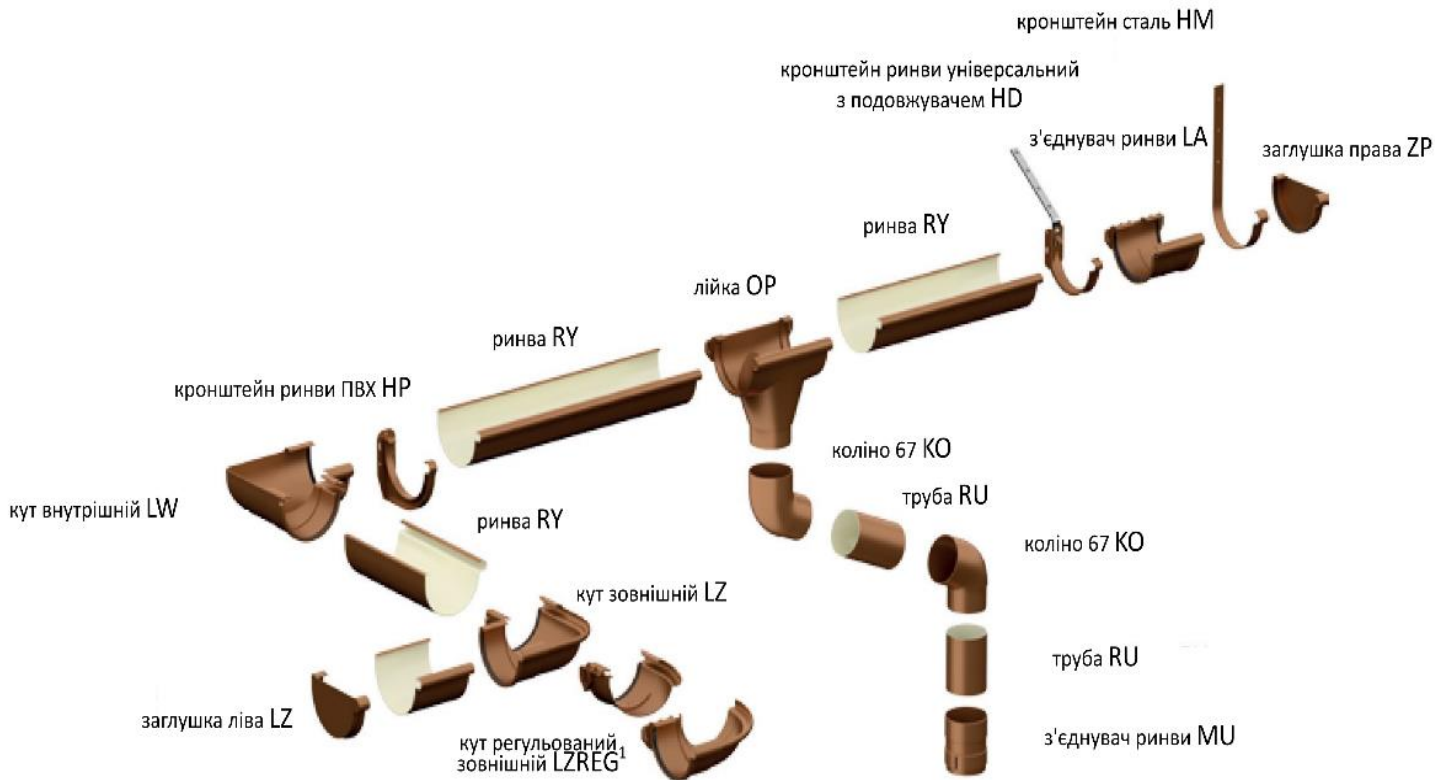

Посмішка дощу

Прайс-лист Galeco PVC
від 01.11.2017р.

Водостічна система Galeco PVC

Таблиця продуктивності

установка водостічної труби	Тип ринви / розмір ринви					
	90 / 50	110 / 80	130 / 80	130 / 100	150 / 100	180 / 125
	36 m ²	58 m ²	99 m ²	99 m ²	148 m ²	220 m ²
	73 m ²	116 m ²	198 m ²	198 m ²	296 m ²	440 m ²

¹ Наявний у системі ПВХ 130.

² Матеріал ЕПДМ.

* Про наявність потрібно запитувати у торговому офісі Galeco.

** Доступно з I кварталу 2017 року.

Прайс-лист Galeco PVC 90

pole pow. 37,5 cm²

ТЕМНО-КОРИЧНЕВИЙ ~RAL 8019	ГРАФІТОВИЙ ~RAL 7021	ЧОРНИЙ RAL 9005
V	A	B

елементи ринви	КОД	ШТ.	90
Ринва 2 м.п.	RE090-_-RY200-G	1	4,00
Кронштейн ринви ПВХ	RE090-_-HP----A	1	0,87
Кронштейн ринви металевий	RE090-_-HM----D	1	2,75
З'єднувач ринви	RE090-_-LA----A	1	3,86
Кут внутрішній 90°	RE090-_-LW090-A	1	6,40
Кут зовнішній 90°	RE090-_-LZ090-A	1	6,40
Кут внутрішній 135°	RE090-_-LW135-X	1	19,20
Кут зовнішній 135°	RE090-_-LZ135-X	1	19,20
Лійка 90/50мм	RE090-_-OP050-A	1	4,68
Заглушка ліва	RE090-_-ZL----A	1	2,03
Заглушка права	RE090-_-ZP----A	1	2,03
елементи водостічної труби			50
Труба 2 м.п.	SP050-_-RU200-G	1	4,00
З'єднувач труби	SP050-_-MU----A	1	1,93
Коліно 67°	SP050-_-KO067-A	1	2,67
Кронштейн труби ПВХ	SP050-_-OB----C	1	1,58
Кронштейн труби металевий	SP050-_-OM----D	1	2,65