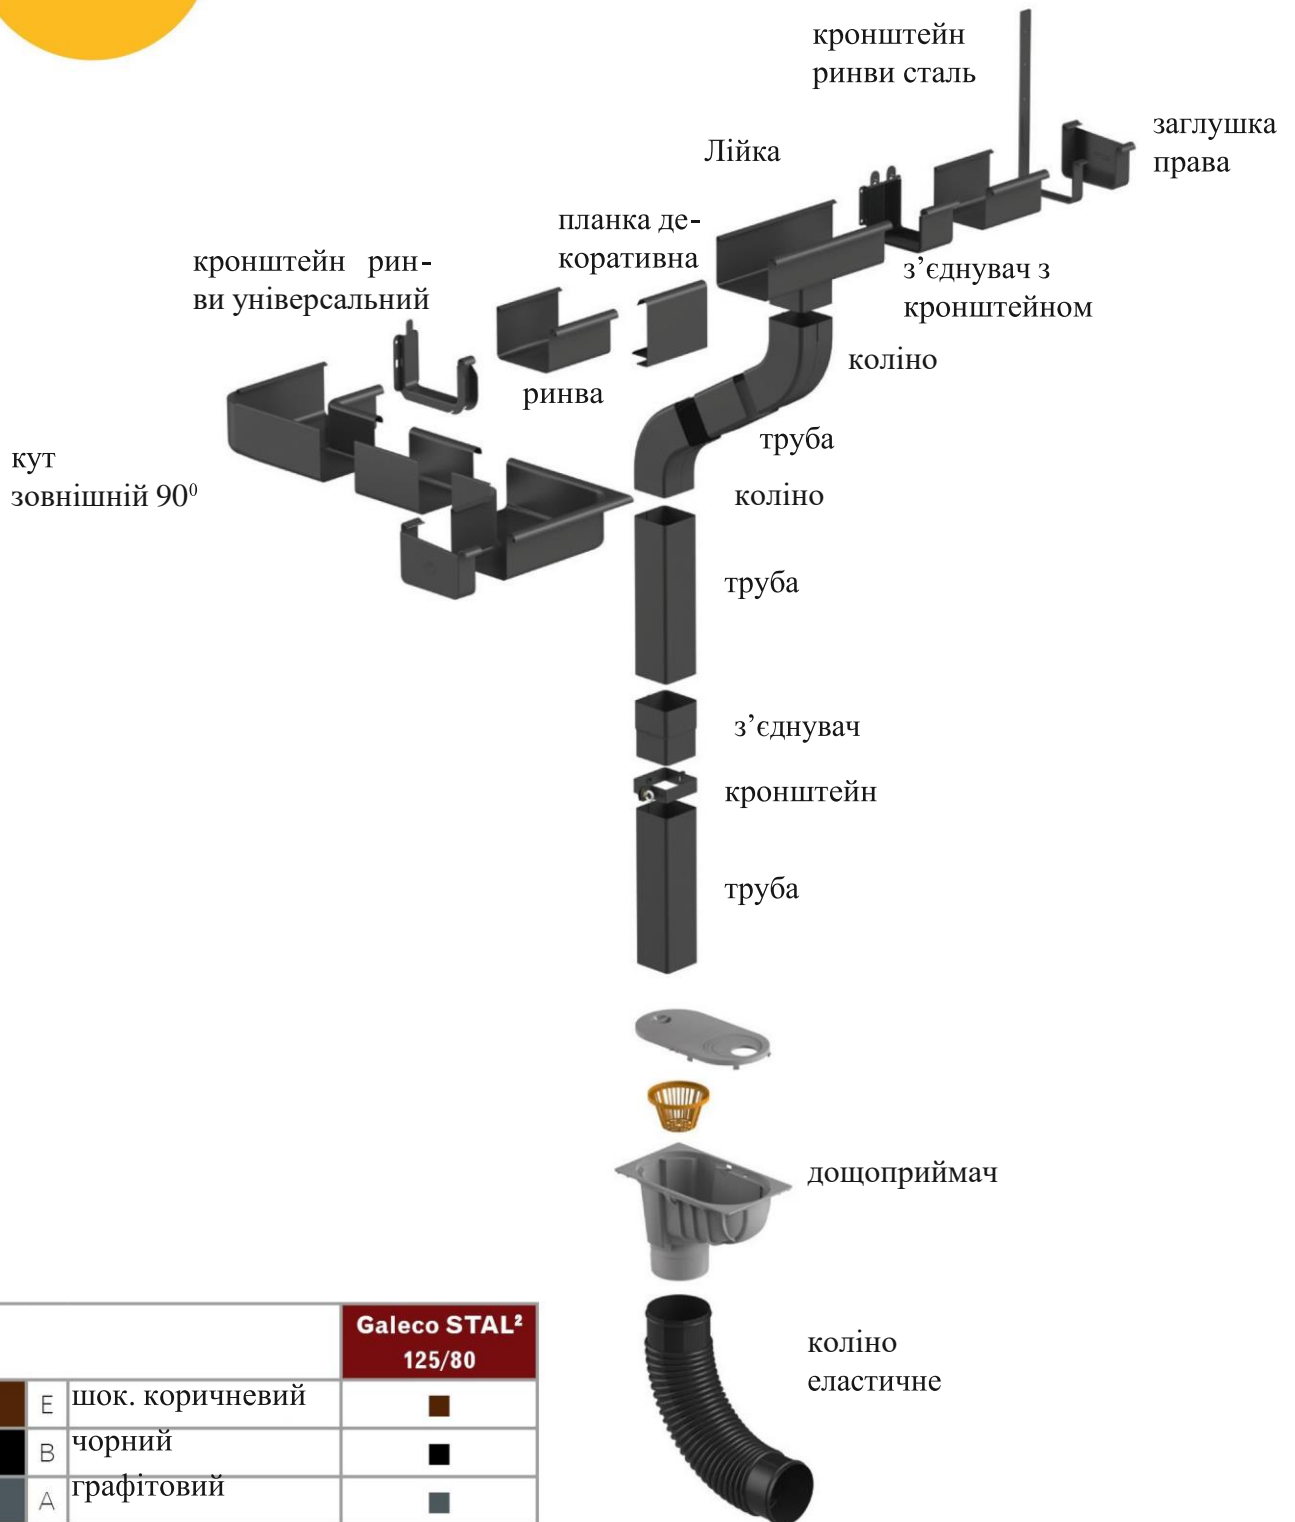

Водостічна система Galeco STAL²

			Galeco STAL ² 125/80	
~ RAL 8017	E	шок. коричневий		
~ RAL 9005	B	чорний		
~ RAL 7015	A	графітовий		

GALECO STAL² 125/82 - водостічна система призначена для житлових будинків та невеликих промислових об'єктів

Водостічна система Galeco STAL² 125/80

Елементи системи

Елементи	Код	Шт			
			A	B	E
Ринва 4 м.п	R2125-_-RY400-G	1	59,30		
Кронштейн ринви універс. сталь	R2125-_-HD----D	1	4,82		
Кронштейн ринви сталь	R2125-_-HG----D	1	4,69		
З'єднувач ринви з кронштейном	RS2125-_-LD----Q	1	25,34		
Планка декоративна для софіту 2м	R2125-_-MP200-D	1	33,42		
Кут зовнішній планки декоративної*	R2125-A-MPNZE-Q	1	13,10		
Кут внутрішній планки декоративної*	R2125-A-MPNWE-Q	1	13,10		
З'єднувач планки декоративної *	R2121-A-MPLAC-Q	1	8,67		
Лійка 125/80	RS2125-_-OP080-G	1	20,40		
Кут внутрішній 90°	RS2125-_-LW090-G	1	26,39		
Кут зовнішній 90°	RS2125-_-LZ090-G	1	26,39		
Заглушка права	RS2125-_-ZP---A	1	6,87		
Заглушка ліва	RS2125-_-ZL---A	1	6,87		

Елементи труби 80

Труба 3 м	S2080-_-RU300-G	1	44,48	
Зєднувач труби	S2080-_-MU-D	1	18,53	
Коліно 72°	S2080-_-KO072-Q	1	15,02	
Трійник 72°	S2080-_-TR072-Q	1	29,65	
Кронштейн труби	S2080-_-OM----E	1	5,58	