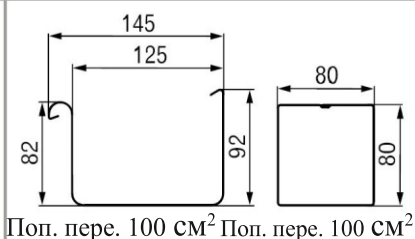

Водостічна система Galeco STAL² 125/80

Елементи системи

Елементи	Код	Шт			
			A	B	E
Ринва 4 м.п	R2125-_-RY400-G	1	59,30		
Кронштейн ринви універс. сталь	R2125-_-HD----D	1	4,82		
Кронштейн ринви сталь	R2125-_-HG----D	1	4,69		
З'єднувач ринви з кронштейном	RS2125-_-LD----Q	1	25,34		
Планка декоративна для софіту 2м	R2125-_-MP200-D	1	33,42		
Кут зовнішній планки декоративної*	R2125-A-MPNZE-Q	1	13,10		
Кут внутрішній планки декоративної*	R2125-A-MPNWE-Q	1	13,10		
З'єднувач планки декоративної *	R2121-A-MPLAC-Q	1	8,67		
Лійка 125/80	RS2125-_-OP080-G	1	20,40		
Кут внутрішній 90°	RS2125-_-LW090-G	1	26,39		
Кут зовнішній 90°	RS2125-_-LZ090-G	1	26,39		
Заглушка права	RS2125-_-ZP---A	1	6,87		
Заглушка ліва	RS2125-_-ZL---A	1	6,87		

Елементи труби 80

Труба 3 м	S2080-_-RU300-G	1	44,48	
Зєднувач труби	S2080-_-MU-D	1	18,53	
Коліно 72°	S2080-_-KO072-Q	1	15,02	
Трійник 72°	S2080-_-TR072-Q	1	29,65	
Кронштейн труби	S2080-_-OM----E	1	5,58	

* Доступне на замовлення.

GALECO STAL² 125/82 - водостічна система призначена для житлових будинків та невеликих промислових об'єктів