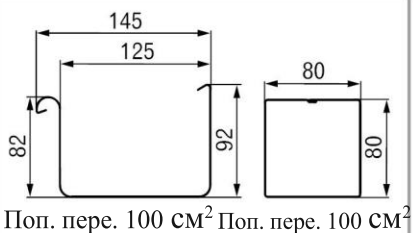

GALECO STAL² 125/82 - водостічна система призначена для житлових будинків та невеликих промислових об'єктів