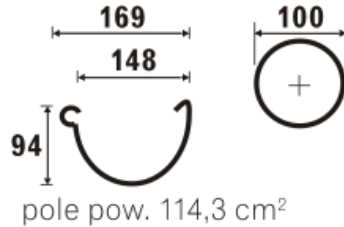

Прайс-лист Galeco PVC 150

ТЕМНО-КОРИЧНЕВИЙ ~RAL 8019	СВІТЛО-СІРИЙ ~RAL 7038
V	G

елементи ринви	код	шт.	150
Ринва 4 м. п.	RE150-_-RY400-G	1	16,70
Кронштейн ринви ПВХ	RE150-_-HP----P	1	3,06
Кронштейн ринви металевий	RE150-_-HM----D	1	4,27
З'єднувач ринви	RE150-_-LA----A	1	9,62
Кут внутрішній 90°	RE150-_-LW090-A	1	14,15
Кут зовнішній 90°	RE150-_-LZ090-A	1	14,15
Кут внутрішній 135°	RE150-_-LW135-X	1	31,73
Кут зовнішній 135°	RE150-_-LZ135-X	1	31,73
Лійка 150/100мм	RE150-_-OP100-A	1	15,97
Заглушка ліва	RE150-_-ZL----A	1	4,09
Заглушка права	RE150-_-ZP----A	1	4,09

елементи водостічної труби	код	шт.	100
Труба 4 м.п.	SP100-_-RU400-G	1	16,22
З'єднувач труби	SP100-_-MU----A	1	3,40
Коліно 67°	SP100-_-KO067-P	1	4,59
Коліно 45°	SP100-_-KO045-P	1	4,30
Трійник 67°	SP100-_-TR067-A	1	12,52
Кронштейн труби ПВХ	SP100-_-OD----A	1	2,42

комплектуючі	код	шт./уп.	
Дощеприймач універсальний*	OG-OSD---_-BUT-A	1	11,63
Коліно еластичне PE	OG-POL110-KE110-A	1	4,70
Подовжувач кронштейна універсальног	RUUNI---W-300-D	1	1,91
Елементи кріплення		шт	грн
Шпилька 160 мм		1	5,38
Шпилька 180 мм		1	9,70
Шпилька 200 мм		1	10,63
Шпилька 220 мм		1	11,69
Дюбель		1	0,85

Ціну наведено з ПДВ в умовних одиницях, 1у.о.=1Євро, оплата в гривнях по курсу продажу на міжбанківському Українському ринку (www.minfin.com.ua/currency/mb/eur/) на момент закриття дня, що передував дню оформлення Рахунку на оплату замовлення.

* Кут довільний будь-якого кольору під замовлення

Додаткова інформація:

Відповідає нормі: EN 607
Гарантія: 15 років