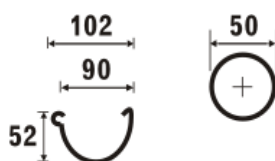

Посмішка дощу

Прайс-лист Galeco PVC
від 15.04.2018р.

Водостічна система Galeco PVC

Таблиця продуктивності

установка водостічної труби	Тип ринви / розмір ринви					
	90 / 50	110 / 80	130 / 80	130 / 100	150 / 100	180 / 125
	36 m ²	58 m ²	99 m ²	99 m ²	148 m ²	220 m ²
	73 m ²	116 m ²	198 m ²	198 m ²	296 m ²	440 m ²

¹ Наявний у системі ПВХ 130.

² Матеріал ЕПДМ.

* Про наявність потрібно запитувати у торговому офісі Galeco.

** Доступно з I кварталу 2017 року.

Прайс-лист Galeco PVC 90

pole pow. 37,5 cm²

ТЕМНО-КОРИЧНЕВИЙ ~RAL 8019	ГРАФІТОВИЙ ~RAL 7021	ЧОРНИЙ RAL 9005
V	A	B