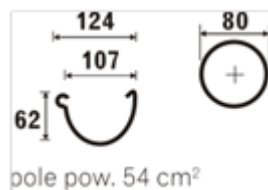

Прайс-лист Galeco PVC 110

Ринва 4 м.п.	RE110-_-RY400-G	1	9,45
Кронштейн ринви ПВХ	RE110-_-HP----A	1	1,58
Кронштейн ринви універсальний металевий	RE110-_-HD----D	1	2,63
Кронштейн ринви металевий **	RE110-_-HM----D	1	2,91
З'єднувач ринви	RE110-_-LA----A	1	6,59
Кут внутрішній 90°	RE110-_-LW090-A	1	6,72
Кут зовнішній 90°	RE110-_-LZ090-A	1	6,72
Кут внутрішній 135°	RE110-_-LW135-X	1	23,10
Кут зовнішній 135°	RE110-_-LZ135-X	1	23,10
Лійка 100/80мм	RE110-_-OP080-A	1	8,94
Заглушка ліва	RE110-_-ZL----A	1	2,61
Заглушка права	RE110-_-ZP----A	1	2,61
елементи водостічної труби			80
Труба 4 м.п.	SP080-_-RU400-G	1	12,60
З'єднувач труби	SP080-_-MU----A	1	3,68
Коліно 67°	SP080-_-KO067-P	1	3,58
Трійник 67°	SP080-_-TR067-A	1	13,23
Кронштейн труби ПВХ	SP080-_-OD----A	1	2,48

Ціну наведено з ПДВ в умовних одиницях, 1у.о.=1Євро, оплата в гривнях по курсу продажу на міжбанківському Українському ринку (www.minfin.com.ua/currency/mb/eur/) на момент закриття дня, що передував дню оформлення Рахунку на оплату замовлення.

* Кут довільний будь-якого кольору під замовлення

** Пропозиція дійсна до закінчення товарних запасів

Додаткова інформація:

Відповідає нормі: EN 607

Гарантія: 15 років