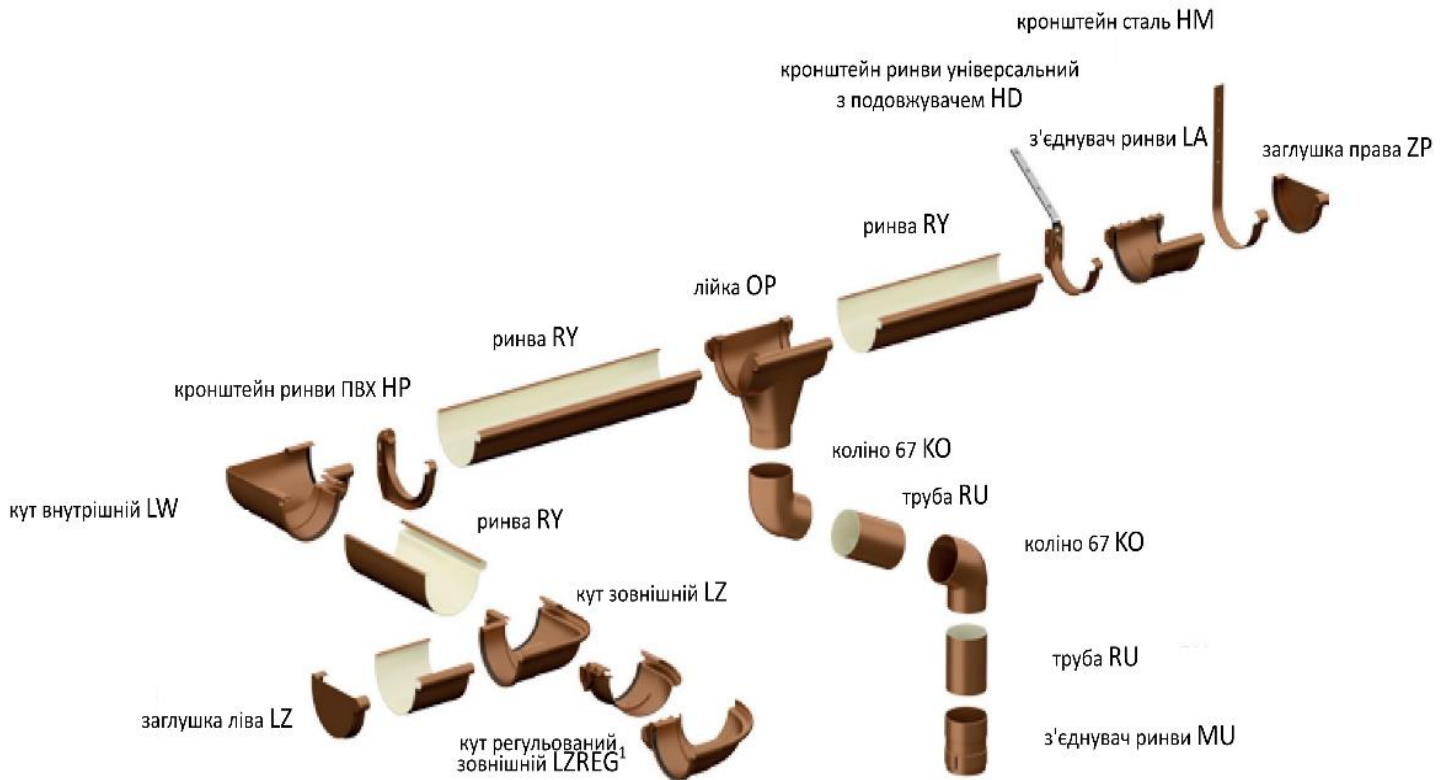

Посмішка дощу

Прайс-лист Galeco PVC
від 15.04.2018р.

Водостічна система Galeco PVC

Таблиця продуктивності

установка водостічної труби	Тип ринви / розмір ринви					
	90 / 50	110 / 80	130 / 80	130 / 100	150 / 100	180 / 125
	36 m ²	58 m ²	99 m ²	99 m ²	148 m ²	220 m ²
	73 m ²	116 m ²	198 m ²	198 m ²	296 m ²	440 m ²

¹ Наявний у системі ПВХ 130.

² Матеріал ЕПДМ.

* Про наявність потрібно запитувати у торговому офісі Galeco.

** Доступно з I кварталу 2017 року.

Прайс-лист Galeco PVC 90

pole pow. 37,5 cm²

ТЕМНО-КОРИЧНЕВИЙ ~RAL 8019	ГРАФІТОВИЙ ~RAL 7021	ЧОРНИЙ RAL 9005
V	A	B