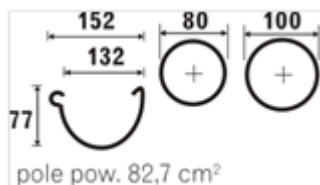

* Кут довільний будь-якого кольору під замовлення

** Пропозиція дійсна до закінчення товарних запасів

Додаткова інформація:

Відповідає нормі: EN 607

Гарантія: 15 років

Прайс-лист Galeco PVC 130

ГРАФІТОВИЙ ~RAL 7021	ЧОРНИЙ ~RAL 9005	ТЕМНО-КОРИЧН. ~RAL 8019	БІЛИЙ ~RAL 9010	МІДНИЙ ~RAL 8007	ТЕМНО- ЧЕРВОНИЙ ~RAL 3004	ШОКОЛАДНО - КОРИЧН. ~RAL 8017
A	B	V	W	C	P	K