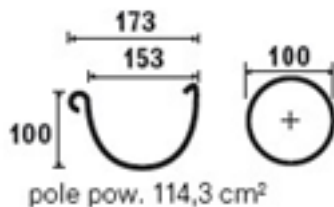

Прайс-лист Galeco STAL 150

ТЕМНО-КОРИЧНЕВИЙ RR32 ~RAL 8019	ГРАФІТОВИЙRR32 ~RAL 7015
V	A

елементи ринви

	код	шт./уп.	150
Ринва 4 м.п.	RS150-_-RY400-Z	1	51,58
Кронштейн ринви універсальний сталь	RS150-_-HD----D	1	4,42
Кронштейн ринви сталь підсилений	RS150-_-HG----D	1	4,73
З'єднувач ринви на клямер	RS150-_-LK----Z	1	9,91
З'єднувач ринви з кронштейном	RS150-_-LH---D	1	12,33
Кут внутрішній 90°	RS150-_-LW090-Z	1	28,80
Кут зовнішній 90°	RS150-_-LZ090-Z	1	28,80
Кут внутрішній 135°	RS150-_-LW135-D	1	58,08
Кут зовнішній 135°	RS150-_-LZ135-D	1	58,08
Лійка 150/100	RS150-_-OP100-D	1	10,43
Лійка 150/120	RS150-_-OP120-D		16,38
Заглушка універсальна	RS150-_-ZU----Z	1	5,47

елементи водостічної труби

			100
Труба 3 м.п.	SS100-_-RU300-G	1	31,10
Труба 1 м.п.	SS100-_-RU100-G	1	12,27
З'єднувач труби	SS100-_-MU----D	1	5,62
Коліно 60°	SS100-_-KO060-G	1	6,34
Трійник універсальний	SS100-_-TR060-D	1	22,88

Ціну наведено з ПДВ в умовних одиницях, 1у.о.=1Євро, оплата в гривнях по курсу продажу на міжбанківському Українському ринку (www.minfin.com.ua/currency/mb/eur/) на момент закриття дня, що передував дню оформлення Рахунку на оплату замовлення.

Додаткова інформація:

Відповідає нормі: EN 612

Гарантія: 35 років

Спосіб з'єднання: на прокладках