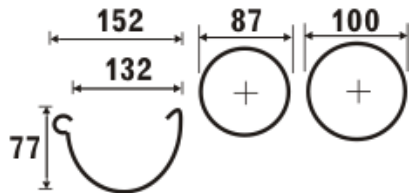

# Прайс-лист Galeco STAL 135

pole pow. 82,5 cm<sup>2</sup>

шт./уп.

<b>ГРАФІТОВИЙ RR23</b> ~RAL 7015	<b>ЧОРНИЙ RR33</b> ~RAL 9005	<b>ЦЕГЛИСТИЙ RR750</b> ~RAL 8004	<b>ШОКОЛАДНО-КОРИЧНЕВИЙ</b> ~RAL 8017	<b>ТЕМНО-ЧЕРВОНИЙ RR29</b> ~RAL 3009	<b>ТЕМНО-КОРИЧНЕВИЙ RR32</b> ~RAL 8019	<b>БІЛИЙ RR20</b> ~RAL 9003	<b>ТЕМНО-ЗЕЛЕНИЙ RR11</b> ~RAL 6020	<b>МІДНИЙ</b>
<b>A</b>	<b>B</b>	<b>D</b>	<b>F</b>	<b>R</b>	<b>V</b>	<b>W</b>	<b>Z</b>	<b>H</b>