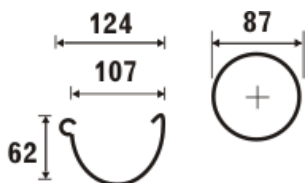

Прайс-лист Galeco STAL 120

pole pow. 52,5 cm²

ГРАФІТОВИЙ RR23 ~RAL 7015	ЧОРНИЙ RR33 ~RAL 9005	ЦЕГЛИСТИЙ RR750 ~RAL 8004	ШОКОЛАДНО-КОРИЧНЕВИЙ ~RAL 8017	ТЕМНО-ЧЕРВОНИЙ RR29 ~RAL 3009	ТЕМНО-КОРИЧНЕВИЙ RR32 ~RAL 8019	БІЛИЙ ~RAL 9003
A	B	D	E	R	V	W

елементи ринви

код

шт./уп.

120

Ринва 3 м.п.	RS120-_-RY300-G	1	18,41
Кронштейн ринви універс. сталь	RS120-_-HD----D	1	2,63
Кронштейн ринви сталь**	RS120-_-HM----D	1	3,19
З'єднувач ринви на клямер	RS120-_-LK----G	1	3,70
Кут внутрішній 90° з клямером	RS120-_-LW090-G	1	19,76
Кут зовнішній 90° з клямером	RS120-_-LZ090-G	1	19,76
Кут внутрішній 135°	RS120-_-LW135-D	1	42,64
Кут зовнішній 135°	RS120-_-LZ135-D	1	42,64
Лійка 120/90	RS120-_-OP090-G	1	8,32
Заглушка універсальна	RS120-_-ZU----G	1	3,22

елементи водостічної труби

90

Труба 3 м.п.	SS090-_-RU300-G	1	26,83
Труба 1 м.п.	SS090-_-RU100-G	1	10,77
З'єднувач труби	SS090-_-MU----D	1	5,15
Коліно 60°	SS090-_-KO060-G	1	6,29
Трійник універсальний	SS090-_-TR060-D	1	23,40
Виливка	SS090-_-WY----D	1	23,40
Кронштейн труби сталь	SS090-_-OM----D	1	4,34

Ціну наведено з ПДВ в умовних одиницях, 1у.о.=1Євро, оплата в гривнях по курсу продажу на міжбанківському Українському ринку (www.minfin.com.ua/currency/mb/eur/) на момент закриття дня, що передував дню оформлення Рахунку на оплату замовлення.

* Кут довільний будь-якого кольору під замовлення

Додаткова інформація:

Відповідає нормі: EN 612

Гарантія: 35 років

Спосіб з'єднання: на прокладках