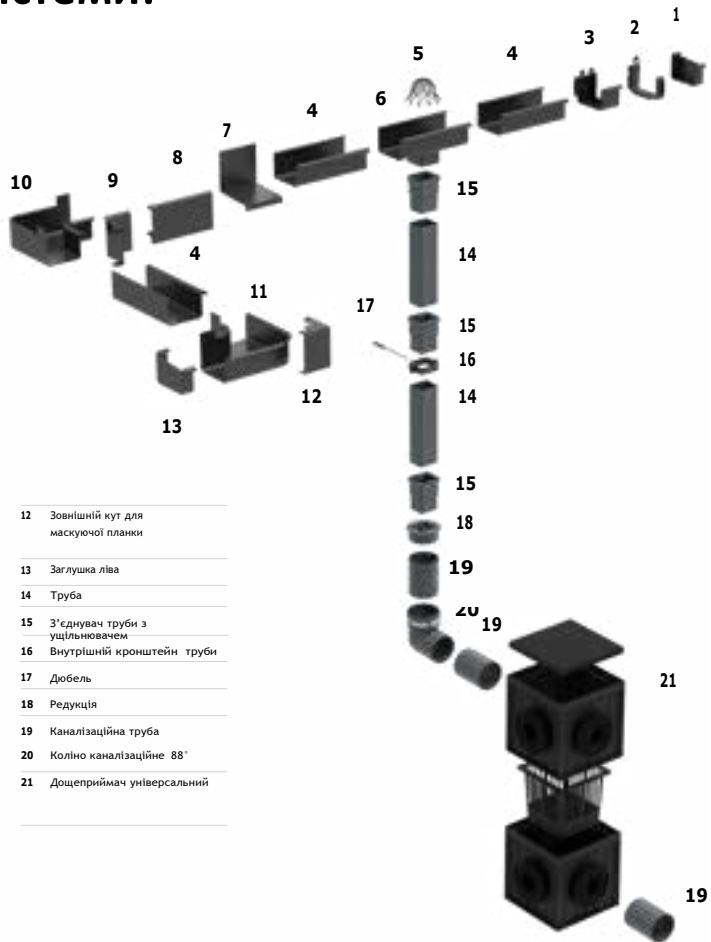

Прямокутна
форма ринви

Система гріючих
кабелів

100%
геометичність

Допомога для
архітекторів

Гарантія 10 років

Список елементів і будова системи:

1	Заглушка права
2	Кронштейн металевий
3	З'єднувач ринви
4	Ринва
5	Кошик для дренажу
6	Лійка
7	Лобова (L-планка) планка
8	Декоративна планка
9	Внутрішній кут для маскуючої планки
10	Внутрішній кут 90°
11	Зовнішній кут у 90°

12	Зовнішній кут для маскуючої планки
13	Заглушка ліва
14	Труба
15	З'єднувач труби з ущільнювачем
16	Внутрішній кронштейн труби
17	Дюбель
18	Редукція
19	Каналізаційна труба
20	Коліно каналізаційне 88°
21	Дощеприймач універсальний

125/70x80

90 m2

180 m2

Елементи ринви

I водостічної труби 125/80x70

Елементи ринви 125

Ціну наведено з ПДВ в умовних одиницях

Елемент	Код	Шт.	Графітовий	Чорний
			A	B
			65,23	
Ринва 4 м.п.	R2125-_-RY400-G	1		
Планка декоративна 2 м.п.	R2125-_-MP200-Q	1	36,76	
Кронштейн ринви універс. сталь	R2125-_-HD----D	1	5,30	
Кронштейн ринви сталь	R2125-_-HG----D	1	5,16	
З'єднувач ринви з кронштейном	R2125-_-LK----G	1	27,87	
З'єднувач планки декоративної	R2125-B-LD----Q	1	9,54	
Кут внутрішній 90°	R2125-_-LW090-D	1	29,03	
Кут зовнішній 90°	R2125-_-LZ090-D	1	29,03	
Кут зовнішній маскуючої планки	R2125-A-MPNZE-Q	1	14,41	
Кут внутрішній маскуючої планки	R2125-A-MPNWE-Q	1	14,41	
Лійка 125/80	R2125-_-OP080-G	1	17,35	
Заглушка ліва	R2125-_-ZL----A	1	7,56	
Заглушка права	R2125-_-ZP----A	1	7,56	
Крапельник 2 пог.м	RK125-A-PA200-G	1		28,92