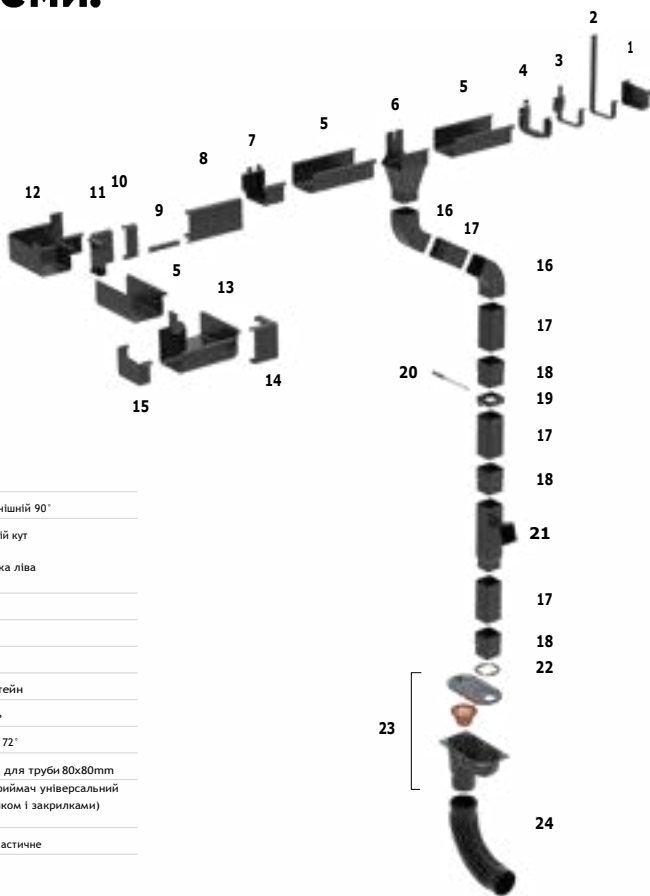

# Galeco STAL<sup>2</sup>

**Galeco STAL<sup>2</sup> - це водостічна система  
запроектована з думкою про сучасні  
естетичні рішення, які ідеально  
вписуються в зовнішній вигляд будинку.**

Переваги системи:

# Список елементів і будова системи:

1	Заглушка права
2	Кронштейн ринви довгий
3	Плоский металевий кронштейн
4	Кронштейн металевий
5	Ринва
6	Лійка підвісна
7	З'єднувач для роз'єму
8	Декоративна планка
9	З'єднувач внутрішньої маски
10	Зовнішній з'єднувач для маскуючої рами
11	Внутрішній кут маскуючої рами
12	Кут внутрішній 90°

13	Кут зовнішній 90°
14	Зовнішній кут
15	Заглушка ліва
16	Коліно
17	Труба
18	Зєдн
19	Кронштейн
20	Дюбель
21	Трійник 72°
22	Клапан для труби 80x80mm
23	Дощеприймач універсальний (з кошиком і закрilками)
24	Коліно еластичне

## Таблиця продуктивності

Тип ринви / Розмір труби

Розташування волостічної труби

125 / 80x80

90 m<sup>2</sup>

180 m<sup>2</sup>