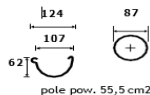

Елементи ринви

120/90

Елементи ринви 120

Ціну наведено з ПДВ в умовних одиницях.

Елемент	Код	Шт.	Графітовий	Чорний	Шоколадно-коричневий	Темно-коричневий
			A	B	E	V
Ринва3 м.п.	RS120-_-RY300-G	1	20,25			
Кронштейн ринви універс. сталь	RS120-_-HD----D	1	2,89			
Кронштейн ринви сталь	RS120-_-HG----D	1	3,51			
З'єднувач ринви	RS120-_-LK----G	1	4,07			
Кут внутрішній 90°	RS120-_-LW090-G	1	21,74			
Кут зовнішній 90°	RS120-_-LZ090-G	1	21,74			
Кут внутрішній 135°	RS120-_-LW135-D	1	46,90			
Кут зовнішній 135°	RS120-_-LZ135-D	1	46,90			
Лійка 120/90 мм	RS120-_-OP090-G	1	9,15			
Заглушка універсальна	RS120-_-ZU----G	1	3,54			

* Ми доставляємо нестандартні кути у всіх кольорах протягом 20 робочих днів.

** З питань наявності товару звертайтеся до комерційних офісів Galeco