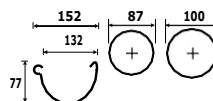

Елементи ринви 135/90, 135/100

Елементи ринви 135

Ціну наведено з ПДВ в умовних одиницях.

Елемент	Код	Шт.	Срібний	Графітовий	Чорний	Шоколадно-коричневий	Цеглистий	Темно-коричневий	Темно-червоний	Білий	Мідний
			I	A	B	F	D	V	R	W	H
Ринва 3 м.п.	RS135-_-RY300-G	1					29,17				34,93
Кронштейн ринви універс. Сталь	RS135-_-HD----G	1					3,38				3,69
Кронштейн ринви сталь	RS135-_-HM----D	1					5,09				5,70
З'єднувач ринви	RS135-_-LK----G	1					5,21				6,52
З'єднувач ринви з кронштейном	RS135-_-LH----D	1					8,92				10,98
З'єднувач ринви без кронштейна	RS135-_-LA----D	1					5,59				
Кут внутрішній 90°	RS135-_-LW090-G	1					24,60				28,14
Кут зовнішній 90°	RS135-_-LZ090-G	1					24,60				28,14
Кут внутрішній регульований 105°-135°	RS135-_-LWREG-G	1					24,31				29,98
Кут зовнішній регульований 100°-165°	RS135-_-LZREG-G	1					24,31				29,98
Лійка 135/90	RS135-_-OP090-G	1					11,33				13,50
Лійка 135/100	RS135-_-OP100-G	1					11,33				
Заглушка універсальна	RS135-_-ZU----G	1					4,86				5,26

* Ми доставляємо регульовані кути у всіх кольорах протягом 20 робочих днів.

pole pow. 90,1 cm