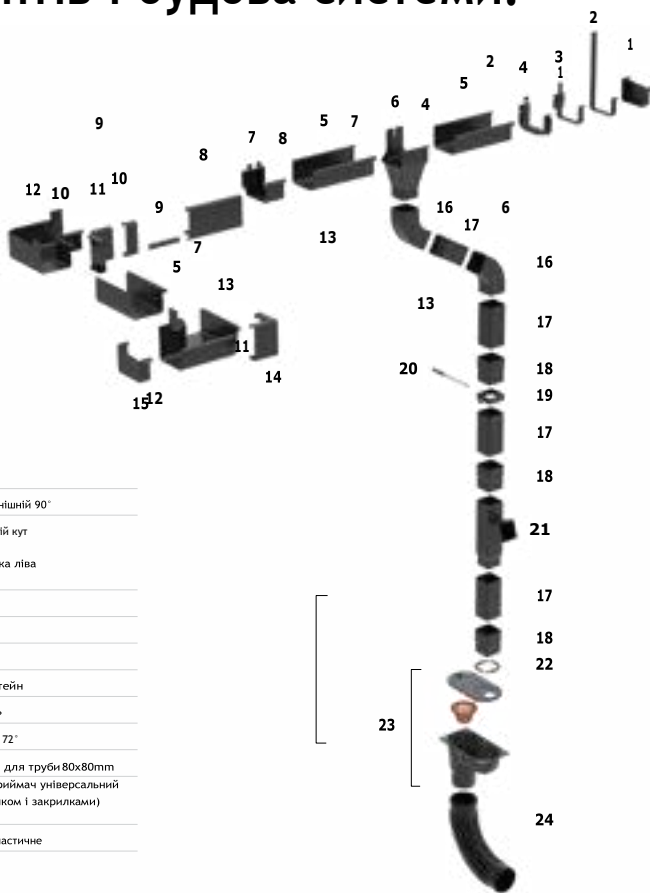

Система ґріючих
кабелів

Швидкий монтаж і
демонтаж

Допомога для
архітекторів

Гарантія 35 років

Список елементів і будова системи:

1	Заглушка права
2	Кронштейн ринви довгий
3	Плоский металевий кронштейн
4	Кронштейн металевий
5	Ринва
6	Лійка підвісна
7	З'єднувач для роз'єму
8	Декоративна планка
9	З'єднувач внутрішньої маски
10	Зовнішній з'єднувач для маскувальної рами
11	Внутрішній кут маскуючої рами
12	Кут внутрішній 90°

13	Кут зовнішній 90°
14	Зовнішній кут
15	Заглушка ліва
16	Коліно
17	Труба
18	З'єдн.
19	Кронштейн
20	Дюбель
21	Трійник 72°
22	Клапан для труби 80x80mm
23	Доцеприймач універсальний (з кошиком і закрілками)
24	Коліно еластичне

Кольорова гама

		125 / 80x80
RAL 7015	А Графітовий	■
RAL 9005	В Чорний	■

Таблиця продуктивності

Розташування волостічної труби

Тип ринви / Розмір труби	Продуктивність
125 / 80x80	90 m ²
	180 m ²

Елементи ринви і водостічної труби 125/80x80