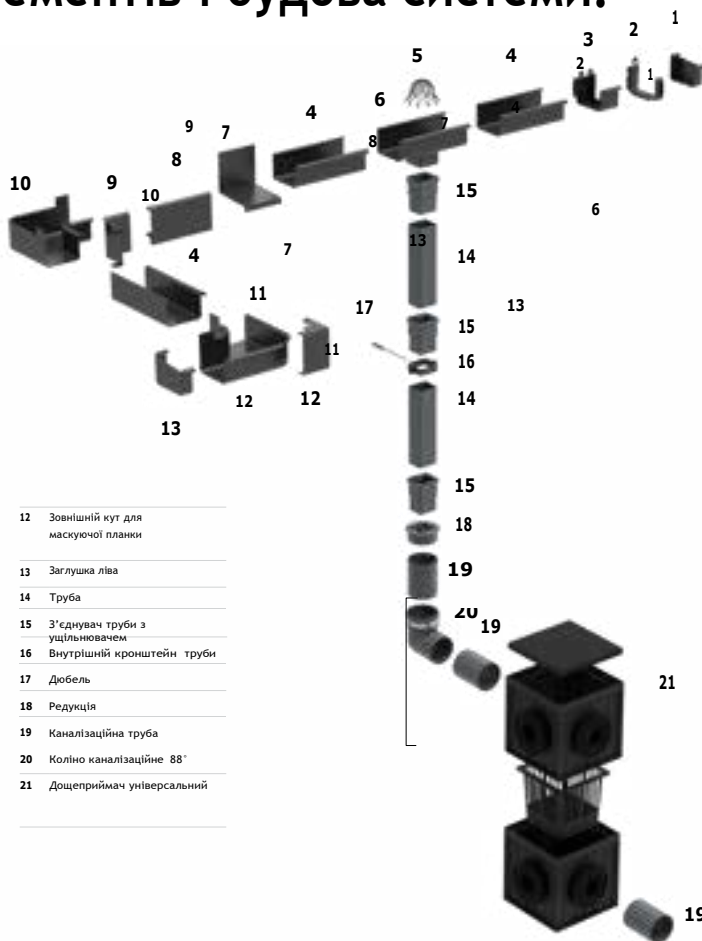

Прямокутна
форма ринви

Система гріючих
кабелів

100%
герметичність

Допомога для
архітекторів

Гарантія 10
років

Список елементів і будова системи:

- 1 Заглушка права
- 2 Кронштейн металевий
- 3 З'єднувач ринви
- 4 Ринва
- 5 Кошик для дренажу
- 6 Лійка
- 7 Лобова (L-планка) планка
- 8 Декоративна планка
- 9 Внутрішній кут для Маскуючої планки
- 10 Внутрішній кут 90°
- 11 Зовнішній кут у 90°

- 12 Зовнішній кут для маскуючої планки
- 13 Заглушка ліва
- 14 Труба
- 15 З'єднувач труби з ущільнювачем
- 16 Внутрішній кронштейн труби
- 17 Дюбель
- 18 Редукція
- 19 Каналізаційна труба
- 20 Коліно каналізаційне 88°
- 21 Дощеприймач універсальний