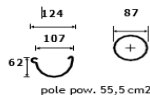

Елементи ринви 120/90

Ціну наведено з ПДВ в умовних одиницях, по курсу встановленого на сайті: www.galeco.com.ua

Елемент	Артикул	К-сть шт/уп	Графітовий	Чорний	Шоколадно-коричневий	Темно-коричневий	Білий
			A	B	E	V	W
			Роздрібна ціна за 1 шт.				
Елементи ринви 120							
Ринва 3 м.п.	RS120-_-RY300-G	5/105	26,95				
Кронштейн ринви універс. сталь	RS120-_-HD----D	1/20	4,20				
Кронштейн ринви сталь	RS120-_-HG----D	1/25	7,75				
З'єднувач ринви	RS120-_-LK----G	5/30	5,41				
Кут внутрішній 90°	RS120-_-LW090-G	1/5	26,90				
Кут зовнішній 90°	RS120-_-LZ090-G	1/5	26,90				
Кут внутрішній 135°	RS120-_-LW135-D	1/4	62,42				
Кут зовнішній 135°	RS120-_-LZ135-D	1/4	62,42				
Лійка 120/90 мм	RS120-_-OP090-G	1/20	12,18				
Заглушка універсальна	RS120-_-ZU----G	5/100	4,28				
Елементи водостічної труби 90							
Труба 3 м.п.	SS090-_-RU300-G	2/81	39,28				
Труба 1 м.п.	SS090-_-RU100-G	2/81	15,78				
З'єднувач труби	SS090-_-MU----D	1/24	6,86				
Коліно 60°	SS090-_-KO060-G	1/20	8,37				
Трійник 60°	SS090-_-TR060-D	1/6	31,14				
Виливка*	SS090-_-WY----D	1/12	31,14				
Кронштейн труби сталь	SS090-_-OM----D	10/50	6,93				

* З питань наявності товару звертайтеся до комерційних офісів Galeco

Додаткова інформація:
Відповідність стандарту: EN 612
Гарантія: 35 років
Система