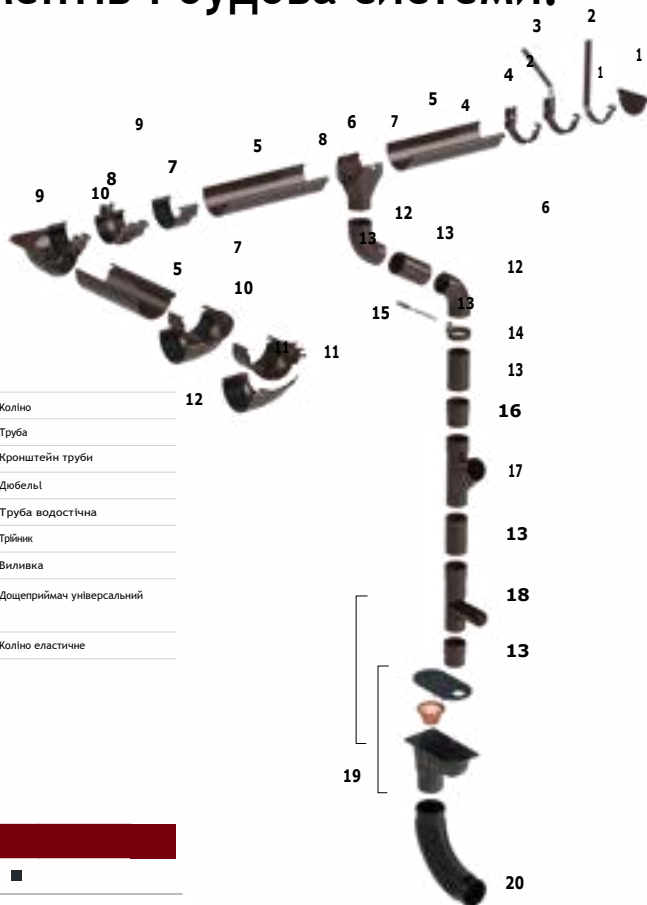

Висока міцність листового металу

Комплексна система захисту

Ринви і водостічні труби вкриті захисною плівкою

Більш глибока стальна ринва

Перший на ринку універсальний кут

Список елементів і будова системи:

- | | | | |
|----|-------------------------------------|----|---------------------------|
| 1 | Заглушка універсальна | 12 | Коліно |
| 2 | Кронштейн ринви довгий | 13 | Труба |
| 3 | Кронштейн універсальний подовжуючий | 14 | Кронштейн труби |
| 4 | Кронштейн універсальний | 15 | Дюбель |
| 5 | Ринва | 16 | Труба водостічна |
| 6 | Лійка | 17 | Трійник |
| 7 | З'єднувач | 18 | Виливка |
| 8 | Зажимний зєднувач | 19 | Доцєприймач універсальний |
| 9 | Кут внутрішній зажимний 90° | 20 | Коліно еластичне |
| 10 | Кут зовнішній зажимний 90° | | |
| 11 | Кут зовнішній регульований 100-135° | | |

Таблиця продуктивності

Тип ринви / Розмір труби	120/90	135/90	135/100	150/100	150/120
Розташування водостічної труби	60 м ²	110 м ²	110 м ²	150 м ²	150 м ²
	120 м ²	220 м ²	220 м ²	300 м ²	300 м ²

Елементи ринви 120/90