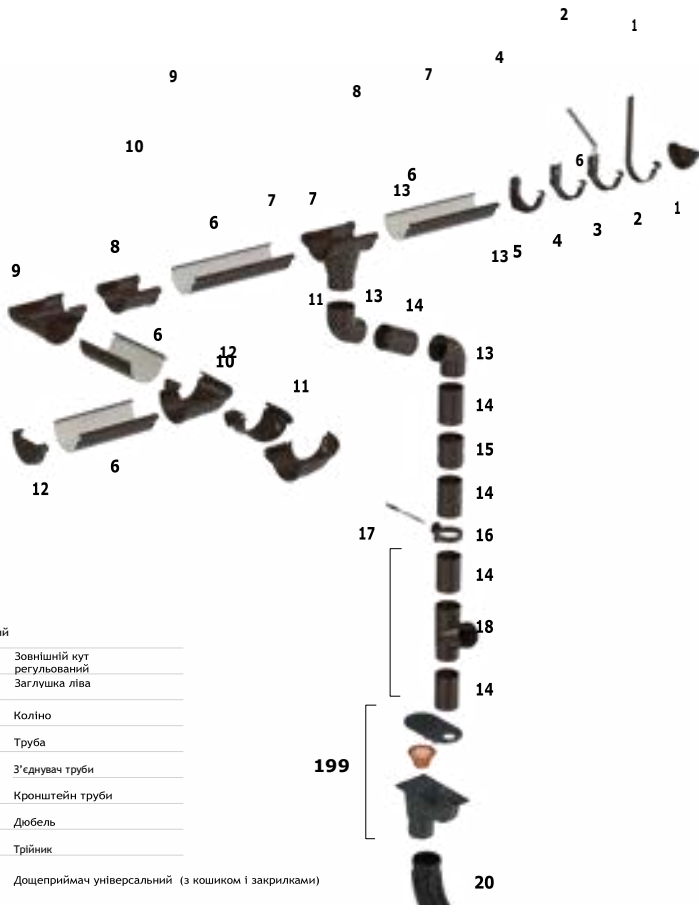

Переваги системи:

---

Інноваційна форма ринви

Стійкість системи до розтягнення

Спеціально профільований кронштейн ринви

Підвищений блиск водостічної системи

Спеціально підібраний матеріал

Гарантія високої стабільності системи

# Список елементів і будова системи:

- 1 Заглушка права
- 2 Довгий кронштейн
- 3 Кронштейн ринви з подовжувачем
- 4 Кронштейн ринви металевий причіпний
- 5 Кронштейн ринви з ПВХ
- 6 Ринва
- 7 Лійка наскрізна
- 8 Розем
- 9 Внутрішній кут 90°
- 10 Зовнішній кут 90°
- 11 Зовнішній кут регульований
- 12 Заглушка ліва
- 13 Коліно
- 14 Труба
- 15 З'єднувач труби
- 16 Кронштейн труби
- 17 Дюбель
- 18 Трійник
- 19 Доцеприймач універсальний (з кошиком і закрilками)