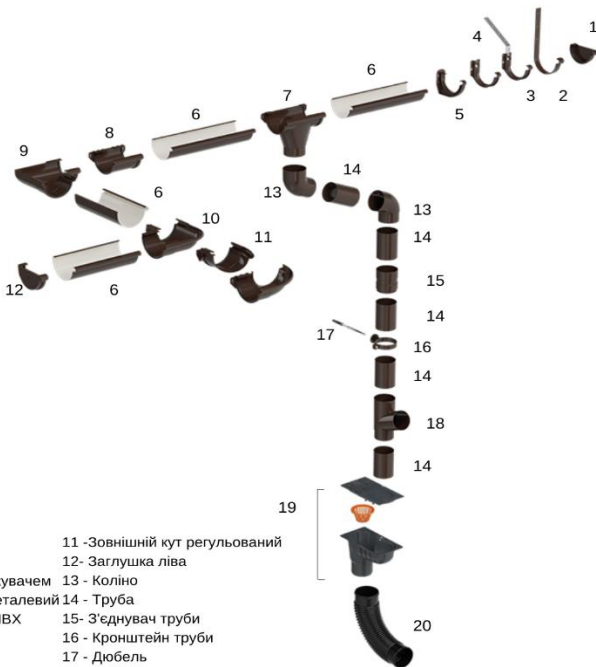

Переваги системи:

Інноваційна форма ринви

Стійкість системи до розтягнення

Спеціально профільований кронштейн ринви

Підвищений блиск водостічної системи

Спеціально підібраний матеріал

Гарантія високої стабільності системи

Список елементів і будова системи:

- 1 - Заглушка права
- 2 - Довгий кронштейн
- 3 - Кронштейн з подовжувачем
- 4 - Кронштейн ринви металевий
- 5 - Кронштейн ринви з ПВХ
- 6 - Ринва
- 7 - Лійка
- 8 - З'єднувач
- 9 - Внутрішній кут 90°
- 10 - Зовнішній кут 90°
- 11 - Зовнішній кут регульований
- 12 - Заглушка ліва
- 13 - Коліно
- 14 - Труба
- 15 - З'єднувач труби
- 16 - Кронштейн труби
- 17 - Дюбель
- 18 - Трійник
- 19 - Дощеприймач універсальний(з кошиком із кришкою)
- 20 - Коліно гнучке