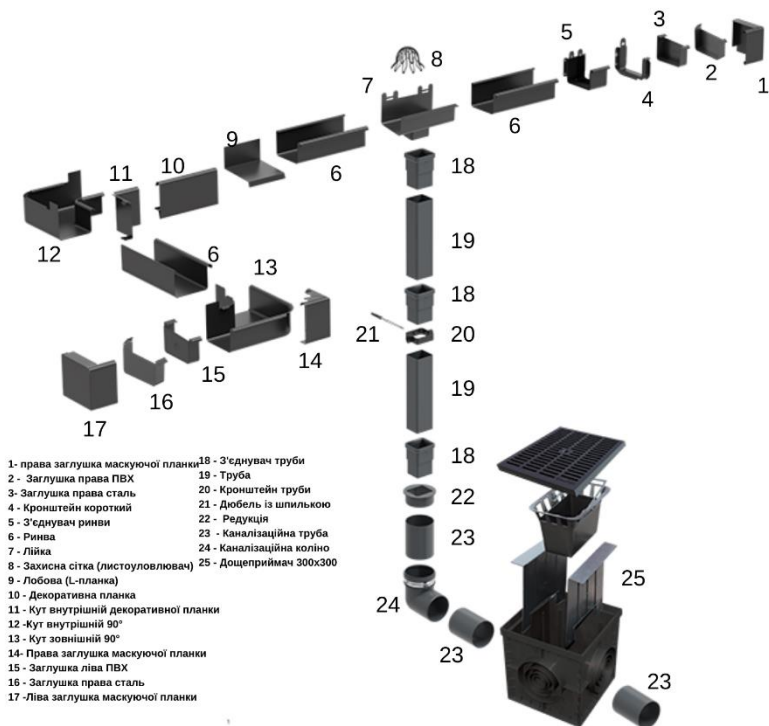

Прямокутна
форма ринви

Система гріючих
кабелів

100%
герметичність

Допомога для
архітекторів

Гарантія 10
років

Список елементів і будова системи:

- RAL 7015	А Графітовий	■
- RAL 9005	В Чорний	■

Кольорова гама декоративної планки

- RAL 7015	А Графітовий	■
- RAL 9005	В Чорний	■

Таблиця продуктивності

Тип ринви/ Розмір труби

Розташування водостічної труби

Тип ринви/ Розмір труби	Розташування водостічної труби	Продуктивність
125/70x80	Рішення 1 (бічне)	90 м ²
	Рішення 2 (верхнє)	180 м ²

Елементи ринви 125/80x70

Ціну наведено з ПДВ в умовних одиницях, по курсу встановленого на сайті: www.galeco.com.ua

Елемент	Артикул	К-сть шт/уп	Графіт	Чорний
			А	В
			Роздрібна ціна за 1 шт.	
Елементи ринви 125				
Ринва 4 м.п.	R2125-_-RY400-G	2/60		86,82
Планка декоративна 2 м.п.	RK125-_-MD200-Q	1/4		41,70
Кронштейн ринви універс. сталь	R2125-_-HD-_-D	1/20		7,70
Кронштейн ринви універс. плоский сталь*	R2125-_-HK-_-D			
Кронштейн ринви сталь	R2125-_-HM-_-D			8,30
З'єднувач ринви	R2125-_-LD-_-G	1/10		37,09
Кут внутрішній 90°	R2125-_-LW090-G	1/1		38,64
Кут зовнішній 90°	R2125-_-LZ090-G	1/1		38,64
Лійка 125/80	RK125-_-OP080-G	1/8		28,46
Заглушка ліва	R2125-_-ZL-_-A	5/20		11,07
Заглушка права	R2125-_-ZP-_-A	5/20		11,07
Крапельник 2 пог.м	RK125-PA200-G	1/1		38,49
Кут зовнішній маскуючої планки	RK2125-MDNZE-Q	1/8		22,87
Кут внутрішній маскуючої планки	RK2125-MDNWE-Q	1/8		22,87
Заглушка ліва декоративної планки	RK125-_-MDZAL-Q	1/28		22,87
Заглушка права декоративної планки	RK125-_-MDZAP-Q	1/28		22,87
Елементи водостічної труби 80x70				
Труба 4 м.п.	SQ080-_-RU400-G	2/96		36,86
	SK080-_-MUUSZ-G-EXP			13,87
З'єднувач труби ПВХ без ущільнювача	SK080-_-MUUSZ-G	2/12		13,87
З'єднувач труби ПВХ з ущільнювача	SK080-_-MUUSZ-G	2/12		13,87
Коліно 67°	SK080-_-KO067-G	5/40		10,23
Кронштейн труби	SQ080-_-OM-_-D	10/50		7,33
Коліно нетипове PVC**	SK080-_-KOXXX-X	1/1		109,45
Трійник PVC боковий нетиповий**	SK080-_-TRXXX-X	1/1		109,45